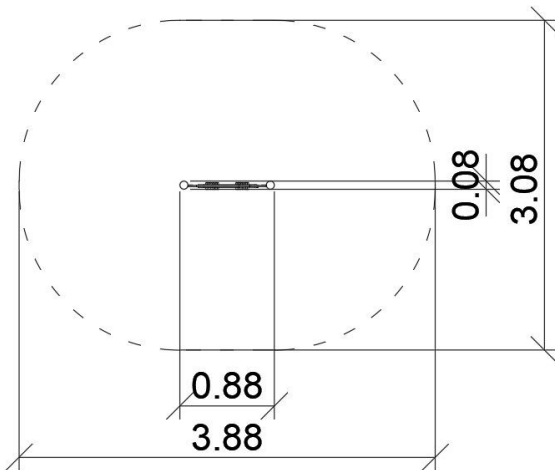

Inclusive

Tablica IQ lustró

0099015

METAL - UZUPEŁNIAJĄCE

Materialspezifikation:

Konstruktionsmaterial	galvanisierter Stahl, der mit Pulverfarbe beschichtet ist, um Haltbarkeit und Korrosionsbeständigkeit zu gewährleisten oder aus Edelstahl
Fundamentierung	im Boden bis zu einer bestimmten Tiefe eingegraben und mit mindestens B-20-Klasse Beton verfüllt oder auf Betonuntergrund geschraubt
Platte	HDPE-Platten mit gefrästen Zeichnungen
Andere	Schrauben aus rostfreiem Stahl mit Polyamidkappen. Strukturelle Säulen, die mit halbkugelförmigen Gummikappen abgeschlossen sind.

GERÄTEDATEN:

Geräteabmessung	0,88 x 0,08 x 1,30 m
Zonenabmessung	3,88 x 3,08 m
Fallhöhe	nicht anwendbar m
Fläche der Sicherheitszone	10,00 m ²
Alter der Benutzer	1-7
Anzahl der Benutzer	1
Material	Metall
Niedrige Fallhöhe	nicht zutreffend
Normenkonformität	EN 1176