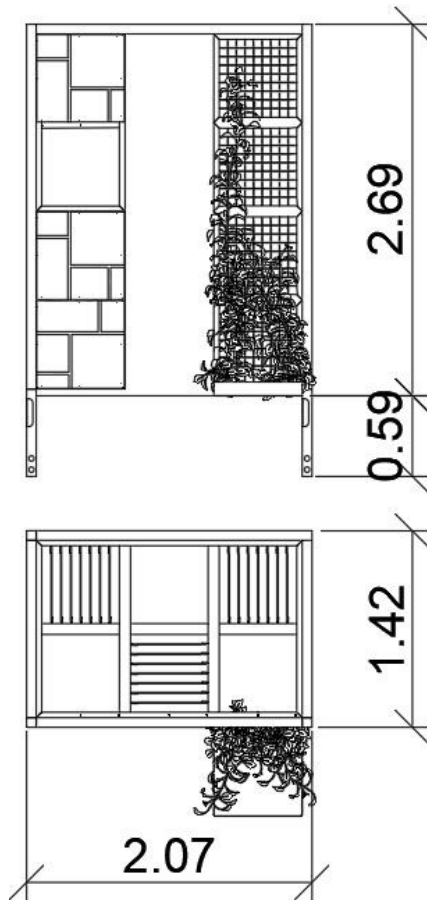

GERÄTEDATEN:

Geräteabmessung	2,07 x 1,42 x 2,69 m
Zonenabmessung	nicht zutreffend
Fallhöhe	nicht anwendbar m
Fläche der Sicherheitszone	nicht anwendbar m ²
Alter der Benutzer	nicht zutreffend
Anzahl der Benutzer	nicht zutreffend
Material	Metall
Niedrige Fallhöhe	nicht zutreffend