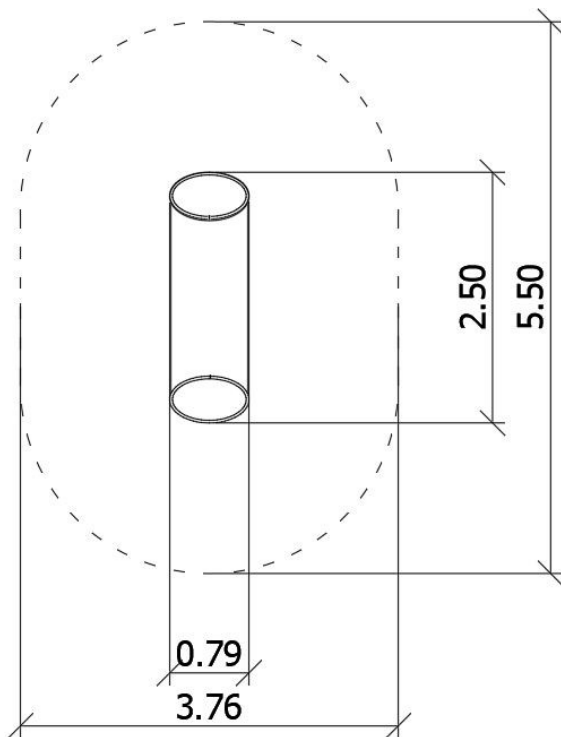

Tunel pod górką

0280119

METAL - NA SKARPE

GERÄTEDATEN:

Geräteabmessung	0,79 x 2,50 x 0,78 m
Zonenabmessung	3,76 x 5,50 m
Fallhöhe	nicht anwendbar m
Fläche der Sicherheitszone	17,60 m²
Alter der Benutzer	1-7
Anzahl der Benutzer	2
Material	Metall
Niedrige Fallhöhe	nicht zutreffend
Normenkonformität	EN 1176

Urządzenie w formie tunelu ze stali nierdzewnej, umożliwiającego użytkownikom przejście pod górką usypaną z ziemi.

Aufgrund der kontinuierlichen Verbesserung technischer Lösungen durch Freekids können die dargestellten Zeichnungen, einschließlich Farben und Abmessungen, geringfügig von den aktuell produzierten Geräten abweichen.