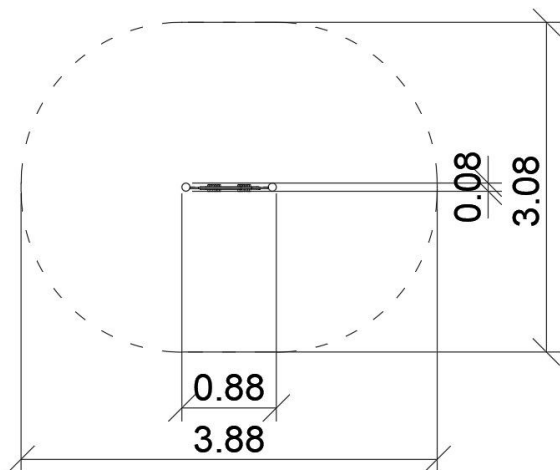

tel./fax: +48 71 312 72 50, +48 724 654 898
e-mail: biuro@freekids.pl www.freekids.pl

rev. 001/2026

Tablica IQ trybiki

0099012

METAL - UZUPEŁNIAJĄCE

DEVICE DATA:

Device dimension	0,88 x 0,08 x 1,30 m
Zone dimension	3,88 x 3,08 m
Fall height	nie dotyczy m
Safety zone area	10,00 m ²
User age	1-7
Number of users	1
Material	Metal
Low fall height	nie dotyczy
Compliance with standards	PN-EN 1176