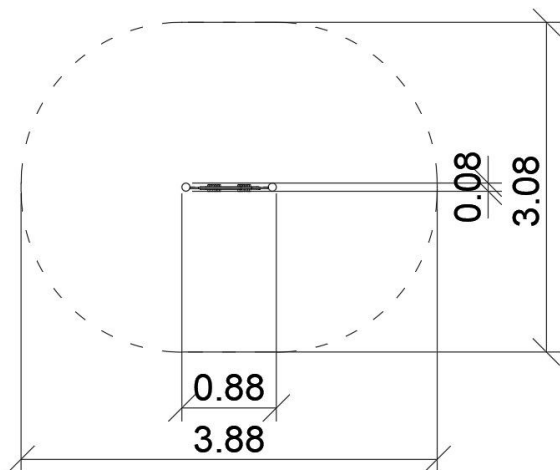

Inclusive

Tablica IQ tablica do rysowania

0099014

METAL - UZUPEŁNIAJĄCE

Material specification:

Construction Material	galvanized steel coated with powder paint for durability and corrosion resistance or made of stainless steel
Foundation	buried in the ground to a specified depth and concreted with at least B-20 class concrete or bolted to a concrete base
Other	Śruby wykonane ze stali nierdzewnej z poliamidowymi nakładkami. Słupy konstrukcyjne zakończone półsferycznymi zaślepkami gumowymi.

tel./fax: +48 71 312 72 50, +48 724 654 898
e-mail: biuro@freekids.pl www.freekids.pl

rev. 001/2026

Tablica IQ tablica do rysowania

0099014

METAL - UZUPEŁNIAJĄCE

DEVICE DATA:

Device dimension	0,88 x 0,08 x 1,30 m
Zone dimension	3,88 x 3,08 m
Fall height	nie dotyczy m
Safety zone area	10,00 m ²
User age	1-7
Number of users	2
Material	Metal
Low fall height	nie dotyczy
Compliance with standards	PN-EN 1176