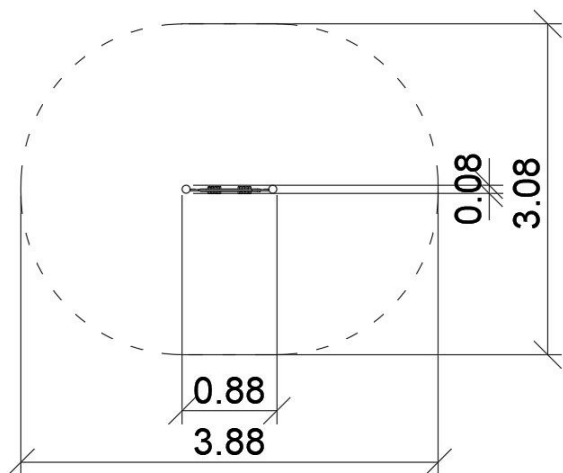

tel./fax: +48 71 312 72 50, +48 724 654 898
e-mail: biuro@freekids.pl www.freekids.pl

rev. 001/2026

Tablica IQ labirynt miś

0099011

METAL - EDUCATIONAL BOARDS

DEVICE DATA:

Device dimension	0,88 x 0,08 x 1,30 m
Zone dimension	3,88 x 3,08 m
Fall height	nie dotyczy m
Safety zone area	10,00 m ²
User age	1-7
Number of users	1
Material	Metal
Low fall height	nie dotyczy
Compliance with standards	PN-EN 1176