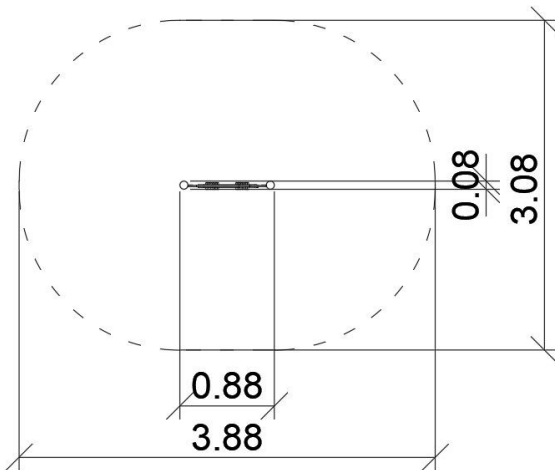

tel./fax: +48 71 312 72 50, +48 724 654 898
e-mail: biuro@freekids.pl www.freekids.pl

rev. 001/2026

Tablica IQ lustro

0099015

METAL - UZUPEŁNIAJĄCE

DEVICE DATA:

Device dimension	0,88 x 0,08 x 1,30 m
Zone dimension	3,88 x 3,08 m
Fall height	nie dotyczy m
Safety zone area	10,00 m ²
User age	1-7
Number of users	1
Material	Metal
Low fall height	nie dotyczy
Compliance with standards	PN-EN 1176