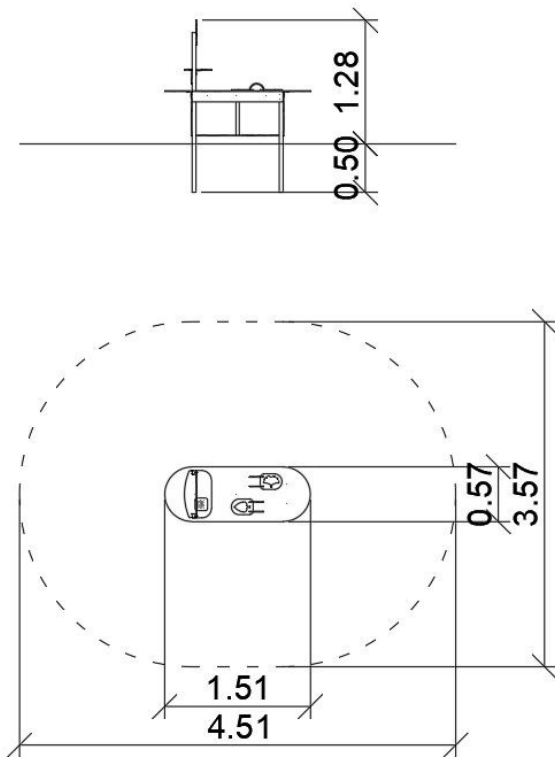

tel./fax: +48 71 312 72 50, +48 724 654 898
e-mail: biuro@freekids.pl www.freekids.pl

rev. 001/2026

Wyspa kuchenna

0210024

METAL - MINI CITY

DEVICE DATA:

Device dimension	0,57 x 1,51 x 1,28 m
Zone dimension	3,57 x 4,51 m
Fall height	nie dotyczy m
Safety zone area	13,3 m ²
User age	2-6
Number of users	4
Material	Metal
Low fall height	tak
Compliance with standards	PN-EN 1176