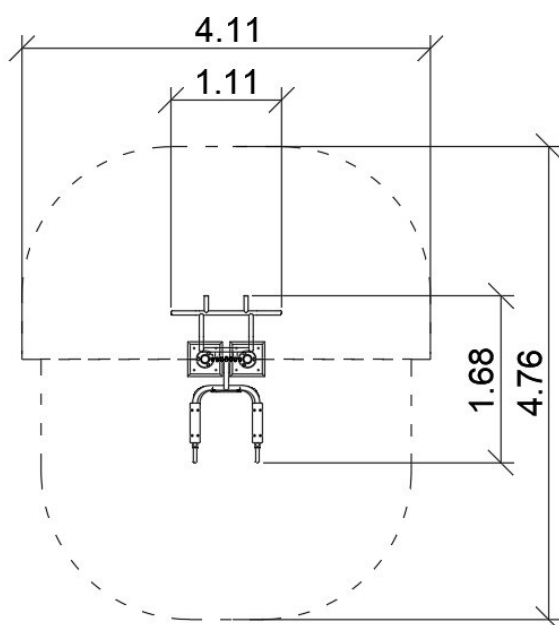

Podciąg nóg + drabinka

0071025

METAL - FITNESS STANDARD

DEVICE DATA:

Device dimension	1,68 x 1,11 x 2,39 m
Zone dimension	4,11 x 4,76
Fall height	1,50 m
Safety zone area	16,6 m²
User age	14+
Number of users	140 kg
Material	Metal
Low fall height	nie
Compliance with standards	PN-EN 16630

Podciąg nóg:

Funkcje urządzenia:

Urządzenie wzmacnia i buduje mięśnie brzucha, grzbietu oraz ud.

Sposób ćwiczenia:

A – Stań plecami do urządzenia i złap za drążki. Zawisnij w powietrzu. Zginając ręce w łokciach opuszczaj się i podnoś. Powtarzaj ćwiczenie.

B – Stań plecami do urządzenia i oprzyj ręce na drążkach, łapiąc jednocześnie za pionowe uchwyty. Podciągaj nogi do tułowia a następnie powoli je opuszczaj.

Drabinka:

Funkcje urządzenia:

Urządzenie pomaga w rozciąganiu, korzystnie wpływa na mięśnie i stawy. Spełnia funkcję rozgrzewki.

Sposób ćwiczenia:

Złap rękoma najwyższy drążek. Zginając ręce w łokciach podciągaj się w miarę możliwości.

Opuszczaj się powolnymi, płynnymi ruchami.

Powtarzaj ćwiczenie.

Due to continuous improvement of technical solutions by Freekids, the presented drawings, including colours and dimensions, may differ slightly from currently manufactured devices.