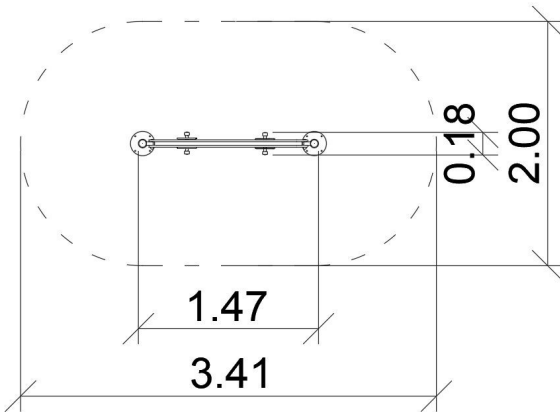

tel./fax: +48 71 312 72 50, +48 724 654 898
e-mail: biuro@freekids.pl www.freekids.pl

rev. 001/2026

Tablica integracyjna Marble Run

0400013

METAL - EDUCATIONAL BOARDS

DEVICE DATA:

Device dimension	1,42 x 0,18 x 1,46 m
Zone dimension	3,41 x 2,00 m
Fall height	nie dotyczy m
Safety zone area	14,06 m ²
User age	∞
Number of users	2
Material	Metal
Low fall height	nie dotyczy
Compliance with standards	PN-EN 1176