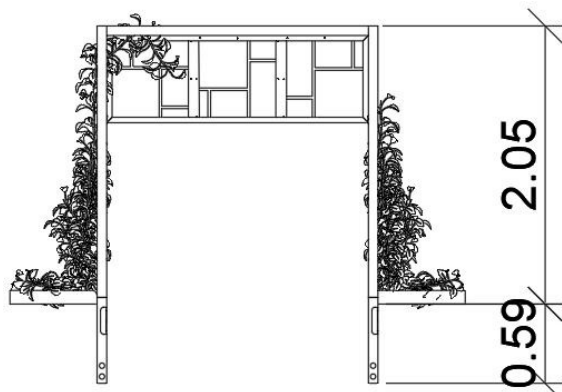

tel./fax: +48 71 312 72 50, +48 724 654 898
e-mail: biuro@freekids.pl www.freekids.pl

rev. 001/2026

Pergola nad ławkę Dream

0360002

DREWNO - ALTANY PERGOLE

DEVICE DATA:

Device dimension	2,07 x 0,78 x 2,05 m
Zone dimension	nie dotyczy
Fall height	nie dotyczy m
Safety zone area	nie dotyczy m2
User age	nie dotyczy
Number of users	nie dotyczy
Material	Drewno
Low fall height	nie dotyczy