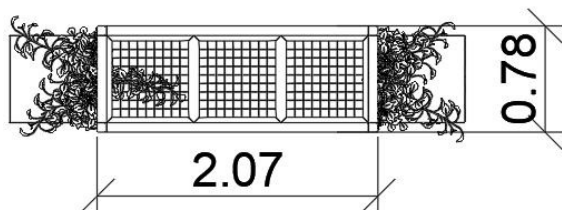

tel./fax: +48 71 312 72 50, +48 724 654 898
e-mail: biuro@freekids.pl www.freekids.pl

rev. 001/2026

Pergola nad ławkę Dream

0360002

DREWNO - ALTANY PERGOLE

DEVICE DATA:

Device dimension	2,07 x 0,78 x 2,05 m
Zone dimension	nie dotyczy
Fall height	nie dotyczy m
Safety zone area	nie dotyczy m2
User age	nie dotyczy
Number of users	nie dotyczy
Material	Drewno
Low fall height	nie dotyczy