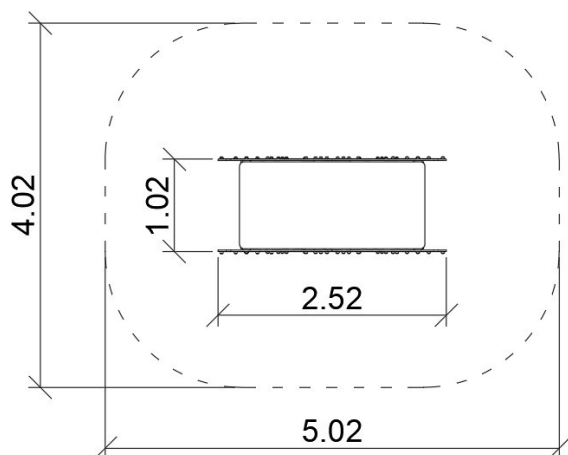

DATOS DEL DISPOSITIVO:

Dimensiones del dispositivo	2,52 x 1,02 x 2,11 m
Dimensión de la zona	5,02 x 4,02 m
Altura de caída	0,2 m
Superficie de la zona de seguridad	18,2 m ²
Edad de los usuarios	3-12
Número de usuarios	6
Material	Madera
Baja altura de caída	sí
Cumplimiento de las normas	EN 1176