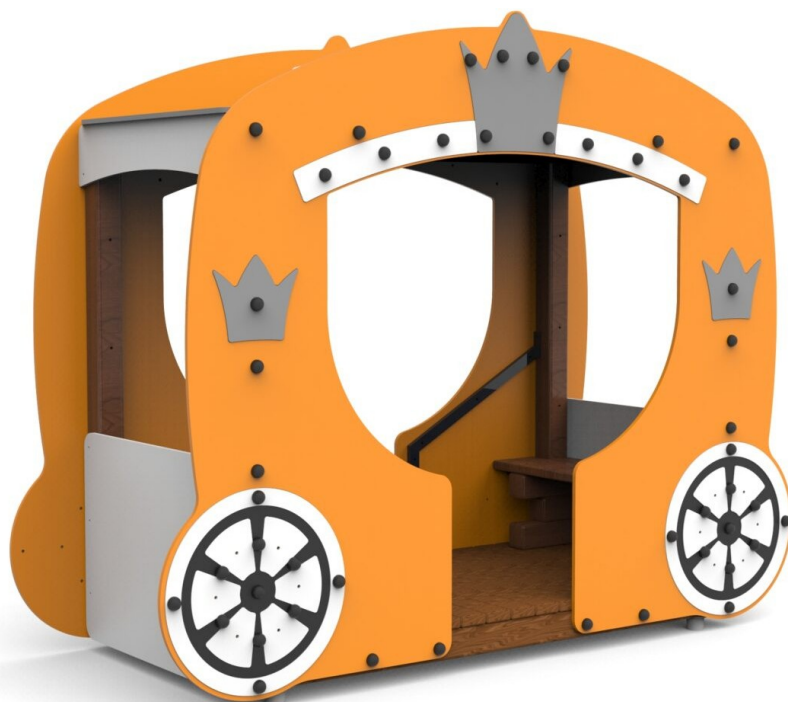

Inclusive

Powóz księżęcy

0280055

DREWNO - CASTLE

Especificación de materiales:

Material de construcción	hecho de madera encolada, impregnada en la superficie, sección cuadrada 95 x 95 mm
Plataformas	contrachapado o paneles HPL
Cimentación	enterrado en el suelo a una profundidad especificada y hormigonado con hormigón de al menos clase B-20 o atornillado a una base de hormigón
Planchas	Planchas de HDPE con dibujos frescos

Debido a la mejora continua de las soluciones técnicas por parte de Freekids, los dibujos presentados, incluidos los colores y dimensiones, pueden diferir ligeramente de los dispositivos actualmente fabricados.

DATOS DEL DISPOSITIVO:

Dimensiones del dispositivo	2,52 x 1,02 x 2,11 m
Dimensión de la zona	5,02 x 4,02 m
Altura de caída	0,2 m
Superficie de la zona de seguridad	18,2 m ²
Edad de los usuarios	3-12
Número de usuarios	6
Material	Madera
Baja altura de caída	sí
Cumplimiento de las normas	EN 1176