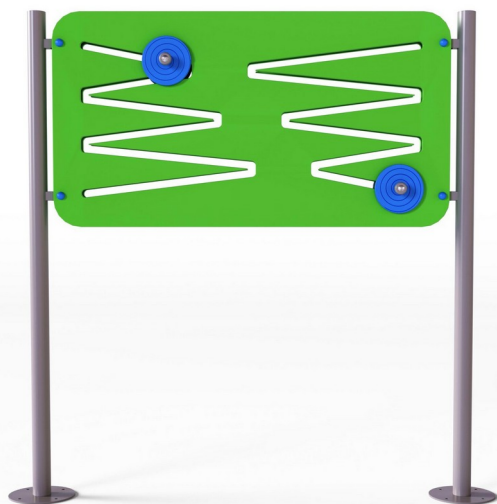

Inclusive

Tablica integracyjna Marble Run

0400013

METAL - UZUPEŁNIAJĄCE

Especificación de materiales:

Material de construcción	acero galvanizado recubierto con pintura en polvo para durabilidad y resistencia a la corrosión o de acero inoxidable
Cimentación	enterrado en el suelo a una profundidad especificada y hormigonado con hormigón de al menos clase B-20 o atornillado a una base de hormigón
Planchas	Planchas de HDPE con dibujos frescos

Debido a la mejora continua de las soluciones técnicas por parte de Freekids, los dibujos presentados, incluidos los colores y dimensiones, pueden diferir ligeramente de los dispositivos actualmente fabricados.

0400013

METAL - UZUPEŁNIAJĄCE

DATOS DEL DISPOSITIVO:

Dimensiones del dispositivo	1,42 x 0,18 x 1,46 m
Dimensión de la zona	3,41 x 2,00 m
Altura de caída	no aplicable m
Superficie de la zona de seguridad	14,06 m ²
Edad de los usuarios	∞
Número de usuarios	2
Material	Metal
Baja altura de caída	no aplicable
Cumplimiento de las normas	EN 1176