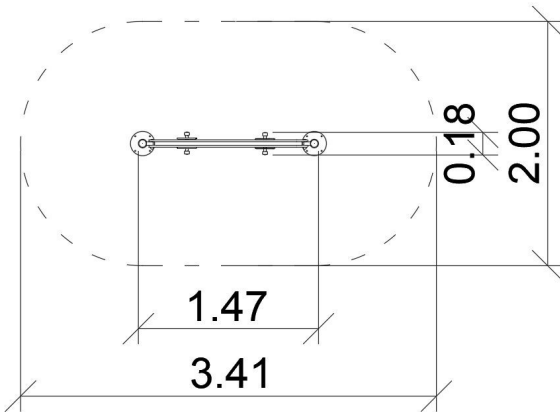

0400013

METAL - UZUPEŁNIAJĄCE

DATOS DEL DISPOSITIVO:

Dimensiones del dispositivo	1,42 x 0,18 x 1,46 m
Dimensión de la zona	3,41 x 2,00 m
Altura de caída	no aplicable m
Superficie de la zona de seguridad	14,06 m ²
Edad de los usuarios	∞
Número de usuarios	2
Material	Metal
Baja altura de caída	no aplicable
Cumplimiento de las normas	EN 1176