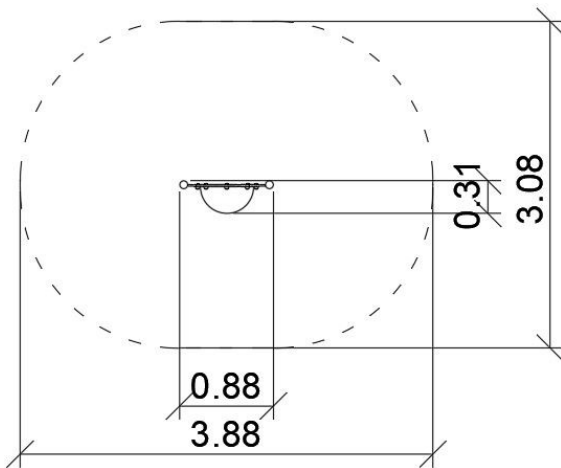

DONNÉES DE L'APPAREIL:

Dimension de l'équipement	0,31 x 0,88 x 1,40 m
Dimension de la zone	3,08 x 3,88 m
Hauteur de chute	sans objet m
Surface de la zone de sécurité	10,0 m ²
Âge des utilisateurs	2-5
Nombre d'utilisateurs	2
Matériau	Métal
Hauteur de chute faible	oui
Conformité aux normes	EN 1176