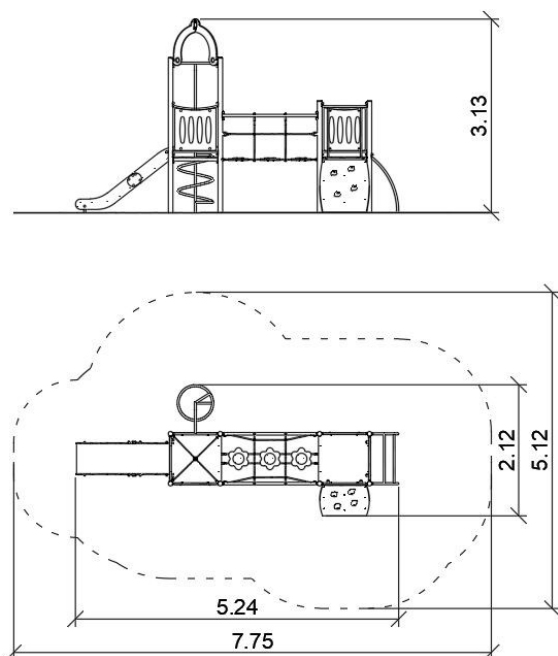

Moon 9

0098025

METAL - FREE STYLE

DONNÉES DE L'APPAREIL:

Dimension de l'équipement	5,24 x 2,12 x 3,13 m
Dimension de la zone	7,75 x 5,12 m
Hauteur de chute	0,9 m
Surface de la zone de sécurité	29,5 m²
Âge des utilisateurs	3-12
Nombre d'utilisateurs	13
Matériau	Métal
Hauteur de chute faible	oui
Conformité aux normes	EN 1176

En raison de l'amélioration continue des solutions techniques par Freekids, les dessins présentés, y compris les couleurs et les dimensions, peuvent légèrement différer des appareils actuellement fabriqués.

FreeKids s.c. A. Gąsiorek, Z.Andruszewski
Trzęsowice 32, 55-106 Zawonia

tel./fax: +48 71 312 72 50, +48 724 654 898
e-mail: biuro@freekids.pl www.freekids.pl

rev. 001/2026