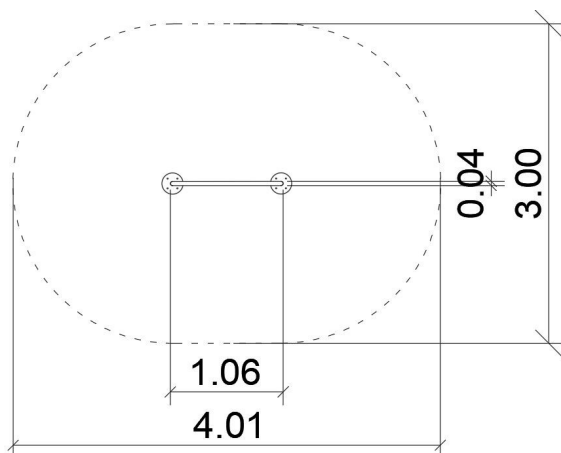

METAL - EDUCATIONAL BOARDS

DONNÉES DE L'APPAREIL:

Dimension de l'équipement	1,06 x 0,04 x 1,65 m
Dimension de la zone	4,01 x 3,00 m
Hauteur de chute	sans objet m
Surface de la zone de sécurité	10,10 m ²
Âge des utilisateurs	∞
Nombre d'utilisateurs	1
Matériau	Métal
Hauteur de chute faible	sans objet
Conformité aux normes	EN 1176