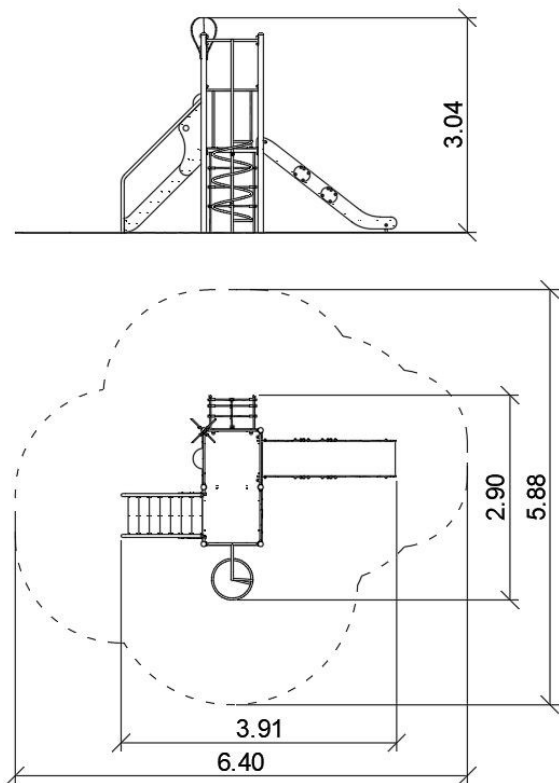

tel./fax: +48 71 312 72 50, +48 724 654 898
e-mail: biuro@freekids.pl www.freekids.pl

rev. 001/2026

Balloon 1

0098003

METAL - FREE STYLE

DANE URZĄDZENIA:

Wymiar urządzenia	3,91 x 2,91 x 3,04 m
Wymiar strefy	6,41 x 5,89 m
Wysokość upadkowa	1,2 m
Powierzchnia strefy bezpiecznej	26,4 m ²
Wiek użytkowników	3-12
Liczba użytkowników	14
Materiał	Metal
Niska wysokość upadku	nie
Zgodność z normą	PN-EN 1176

Urządzenie na słupach stalowych okrągłych. Podesty wykonane z płyt pokrytych warstwą antypoślizgową wspartych na spawanej stalowej ramie. Barierki wzmocnione walcowanymi rurkami stalowymi. Zwężki wykonane z spawanych rur stalowych. Słupy zakończone sferycznymi zaślepkami z gumy.