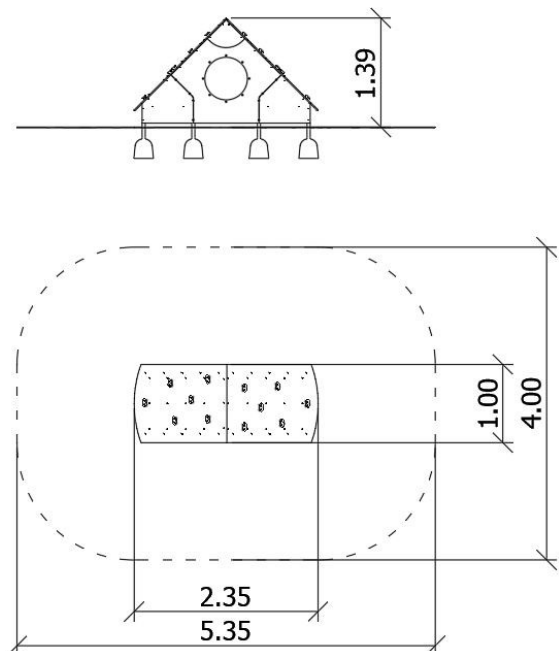

## DANE URZĄDZENIA:

Wymiar urządzenia	2,35 x 1,00 x 1,39 m
Wymiar strefy	5,35 x 4,00 m
Wysokość upadkowa	1,39 m
Powierzchnia strefy bezpiecznej	19,46 m <sup>2</sup>
Wiek użytkowników	3-18
Liczba użytkowników	8
Materiał	Metal
Niska wysokość upadku	nie
Zgodność z normą	PN-EN 1176