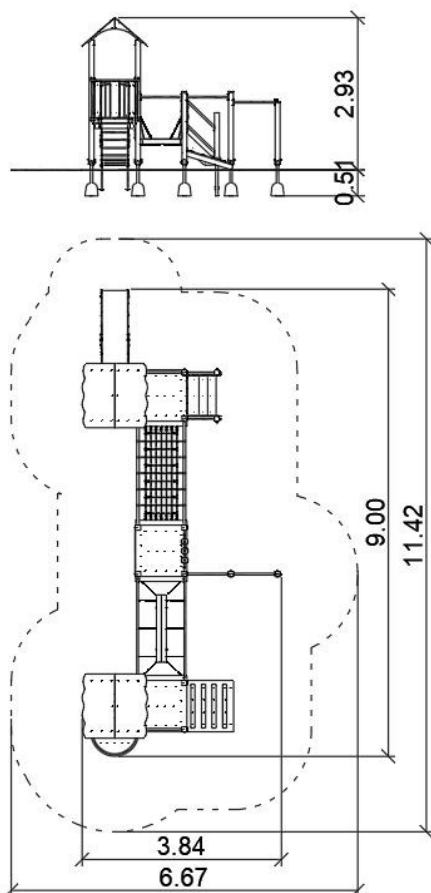

## Specyfikacja materiałowa:

<b>Elementy konstrukcyjne</b>	wykonane z drewna klejonego, impregnowanego powierzchniowo, o przekroju kwadratowym 95 x 95 mm
<b>Elementy dodatkowe poręcze</b>	stali czarnej ocynkowanej galwanicznie, a następnie malowanej proszkowo lub stali nierdzewnej
<b>Podesty</b>	sklejki lub płyty HPL
<b>Fundamentowanie</b>	wkopane do gruntu na zadaną głębokość i zabetonowane betonem klasy min. B-20 lub przykręcone do betonowego podłoża
<b>Płyty</b>	płyty HDPE z frezowanymi rysunkami
<b>Zjeżdżalnie</b>	ze stali nierdzewnej, rurowe, tubowe lub z burtami z płyty HDPE
<b>Inne</b>	Śruby wykonane ze stali nierdzewnej z poliamidowymi nakładkami. Kamienie wspinaczkowe z wytrzymałego tworzywa. Bulaje wykonane z poliwęglanu. Tunel z rury dwuściennej wykonanej z polipropylenu. Zjazdy strażackie wykonane ze stali nierdzewnej.

## DANE URZĄDZENIA:

Wymiar urządzenia	3,84 x 9,00 x 2,93 m
Wymiar strefy	6,67 x 11,42 m
Wysokość upadkowa	0,90 m
Powierzchnia strefy bezpiecznej	56,8 m <sup>2</sup>
Wiek użytkowników	3-12
Liczba użytkowników	30
Materiał	Drewno
Niska wysokość upadku	tak
Zgodność z normą	PN-EN 1176