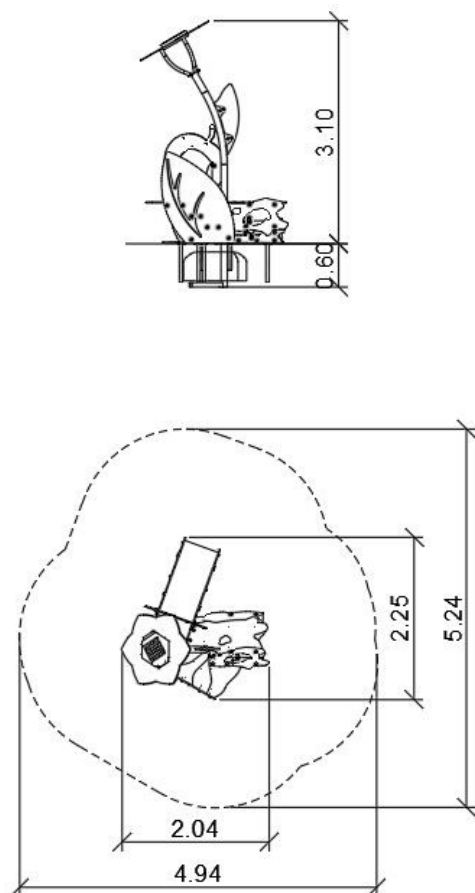

## DANE URZĄDZENIA:

Wymiar urządzenia	2,25 x 2,04 x 3,10 m
Wymiar strefy	4,94 x 5,24 m
Wysokość upadkowa	0,58 m
Powierzchnia strefy bezpiecznej	19,1 m <sup>2</sup>
Wiek użytkowników	3-6
Liczba użytkowników	5
Materiał	Metal
Niska wysokość upadku	tak
Zgodność z normą	PN-EN 1176