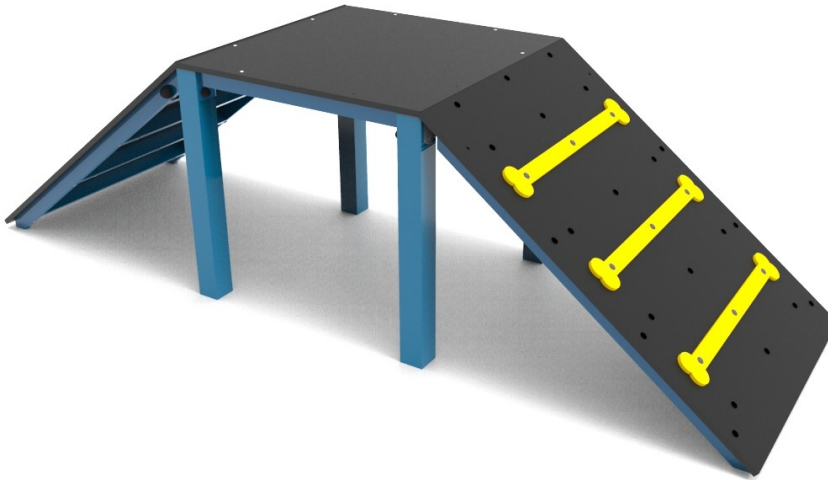

Low HIC, no requirement
for safety surfacing

Kładka mała

0250003

METAL - PSI PLAC ZABAW

Specyfikacja materiałowa:

Elementy konstrukcyjne	stalowe ocynkowane galwanicznie, a następnie pokryte powłoką malarską metodą proszkową, zapewniającą trwałość i odporność na korozję lub ze stali nierdzewnej
Podesty	sklejki lub płyty HPL
Fundamentowanie	wkopane do gruntu na zadaną głębokość i zabetonowane betonem klasy min. B-20 lub przykręcone do betonowego podłoża
Płyty	płyty HDPE z frezowanymi rysunkami

tel./fax: +48 71 312 72 50, +48 724 654 898
e-mail: biuro@freekids.pl www.freekids.pl

rev. 001/2026

Kładka mała

0250003

METAL - PSI PLAC ZABAW

DANE URZĄDZENIA:

Wymiar urządzenia	2,48 x 0,92 x 0,62 m
Wymiar strefy	4,1 x 3,1 m
Wysokość upadkowa	nie dotyczy m
Powierzchnia strefy bezpiecznej	11,4 m ²
Wiek użytkowników	nie dotyczy
Liczba użytkowników	nie dotyczy
Materiał	Metal
Niska wysokość upadku	nie dotyczy