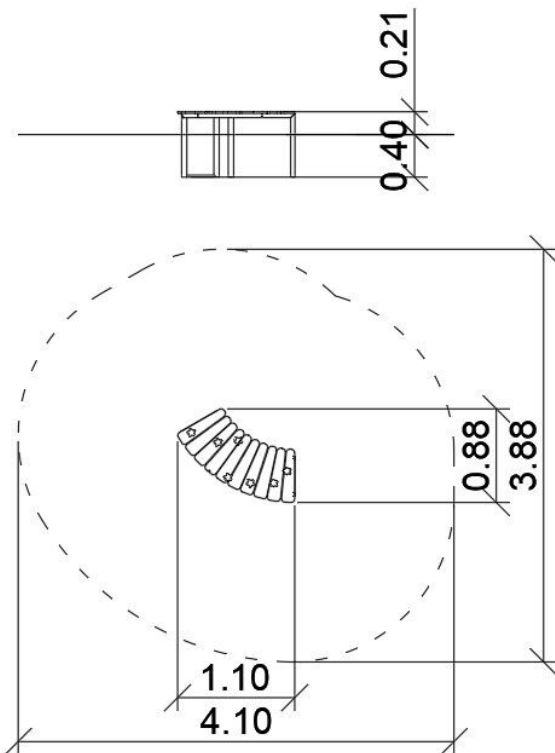

## DANE URZĄDZENIA:

|                                 |                      |
|---------------------------------|----------------------|
| Wymiar urządzenia               | 1,10 x 0,88 x 0,22 m |
| Wymiar strefy                   | 3,88 x 4,10 m        |
| Wysokość upadkowa               | 0,22 m               |
| Powierzchnia strefy bezpiecznej | 12,3 m <sup>2</sup>  |
| Wiek użytkowników               | 2-6                  |
| Liczba użytkowników             | 2                    |
| Materiał                        | Metal                |
| Niska wysokość upadku           | tak                  |
| Zgodność z normą                | PN-EN 1176           |