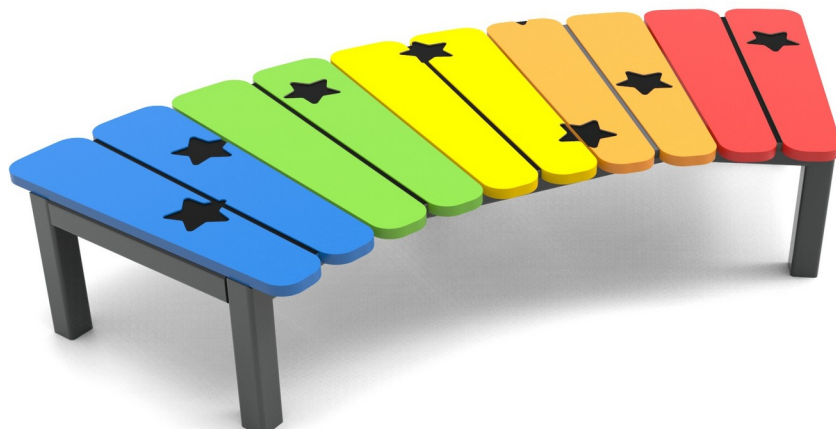

Low HIC, no requirement  
for safety surfacing

## Specyfikacja materiałowa:

|                               |   |
|-------------------------------|---|
| <b>Elementy konstrukcyjne</b> | stalowe ocynkowane galwanicznie, a następnie pokryte powłoką malarską metodą proszkową, zapewniającą trwałość i odporność na korozję lub ze stali nierdzewnej   |
| <b>Fundamentowanie</b>        | wkopane do gruntu na zadaną głębokość i zabetonowane betonem klasy min. B-20 lub przykręcone do betonowego podłoża  |
| <b>Płyty</b>                  | płyty HDPE z frezowanymi rysunkami  |
| <b>Inne</b>                   | Śruby wykonane ze stali nierdzewnej z poliamidowymi nakładkami. Słupy konstrukcyjne zakończone półsferycznymi zaślepkami gumowymi. Łańcuchy ze stali nierdzewnej. Wiaderko do zabawy piaskiem z tworzywa. |

Platforma z różnokolorowego HDPE w formie tarczy, na stalowej ramie.

Ze względu na ciągłe doskonalenie rozwiązań technicznych przez firmę Freekids, przedstawione rysunki, w tym kolorystyka oraz wymiary mogą nieznacznie odbiegać od aktualnie produkowanych urządzeń.