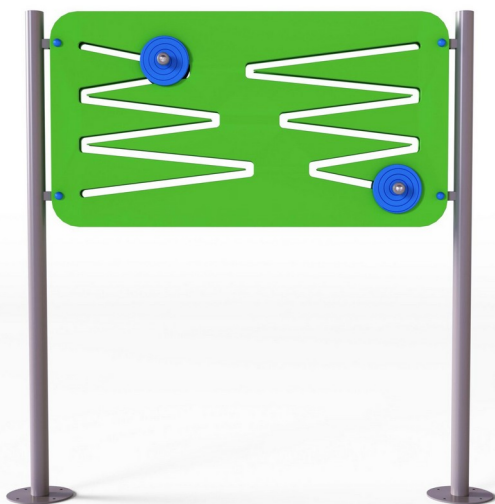

Inclusive

Low HIC, no requirement
for safety surfacing

Tablica integracyjna Marble Run

0400013

METAL - UZUPEŁNIAJĄCE

Specyfikacja materiałowa:

Elementy konstrukcyjne	stalowe ocynkowane galwanicznie, a następnie pokryte powłoką malarską metodą proszkową, zapewniającą trwałość i odporność na korozję lub ze stali nierdzewnej
Fundamentowanie	wkopane do gruntu na zadaną głębokość i zabetonowane betonem klasy min. B-20 lub przykręcone do betonowego podłoża
Płyty	płyty HDPE z frezowanymi rysunkami

tel./fax: +48 71 312 72 50, +48 724 654 898
e-mail: biuro@freekids.pl www.freekids.pl

rev. 001/2026

Tablica integracyjna Marble Run

0400013

METAL - UZUPEŁNIAJĄCE

DANE URZĄDZENIA:

Wymiar urządzenia	1,42 x 0,18 x 1,46 m
Wymiar strefy	3,41 x 2,00 m
Wysokość upadkowa	nie dotyczy m
Powierzchnia strefy bezpiecznej	14,06 m ²
Wiek użytkowników	∞
Liczba użytkowników	2
Materiał	Metal
Niska wysokość upadku	nie dotyczy
Zgodność z normą	PN-EN 1176