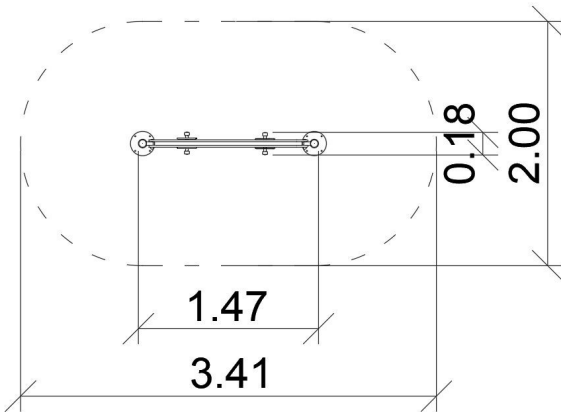

tel./fax: +48 71 312 72 50, +48 724 654 898
e-mail: biuro@freekids.pl www.freekids.pl

rev. 001/2026

Tablica integracyjna Marble Run

0400013

METAL - UZUPEŁNIAJĄCE

DANE URZĄDZENIA:

Wymiar urządzenia	1,42 x 0,18 x 1,46 m
Wymiar strefy	3,41 x 2,00 m
Wysokość upadkowa	nie dotyczy m
Powierzchnia strefy bezpiecznej	14,06 m ²
Wiek użytkowników	∞
Liczba użytkowników	2
Materiał	Metal
Niska wysokość upadku	nie dotyczy
Zgodność z normą	PN-EN 1176