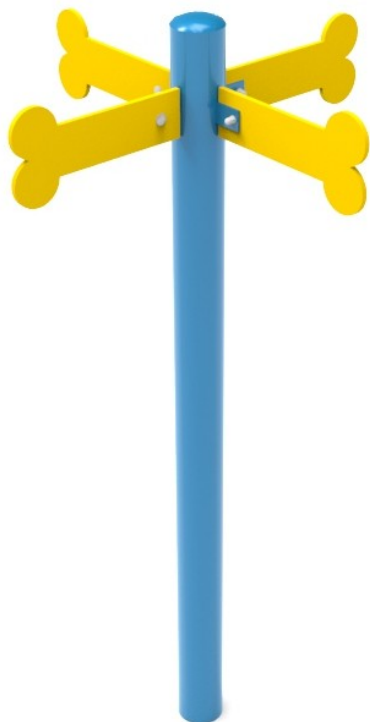

Low HIC, no requirement
for safety surfacing

Wieszak na smycze

0250015

METAL - PSI PLAC ZABAW

Specyfikacja materiałowa:

Materiał konstrukcyjny	stalowe ocynkowane galwanicznie, a następnie pokryte powłoką malarską metodą proszkową, zapewniającą trwałość i odporność na korozję lub ze stali nierdzewnej
Fundamentowanie	wkopane do gruntu na zadaną głębokość i zabetonowane betonem klasy min. B-20 lub przykręcone do betonowego podłoża
Płyty	płyty HDPE z frezowanymi rysunkami

tel./fax: +48 71 312 72 50, +48 724 654 898
e-mail: biuro@freekids.pl www.freekids.pl

rev. 001/2026

Wieszak na smycze

0250015

METAL - PSI PLAC ZABAW

DANE URZĄDZENIA:

Wymiar urządzenia	0,62 x 0,62 x 1,23 m
Wymiar strefy	1,5 x 1,5 m
Wysokość upadkowa	nie dotyczy m
Powierzchnia strefy bezpiecznej	1,8 m ²
Wiek użytkowników	nie dotyczy
Liczba użytkowników	nie dotyczy
Materiał	Metal
Niska wysokość upadku	nie dotyczy