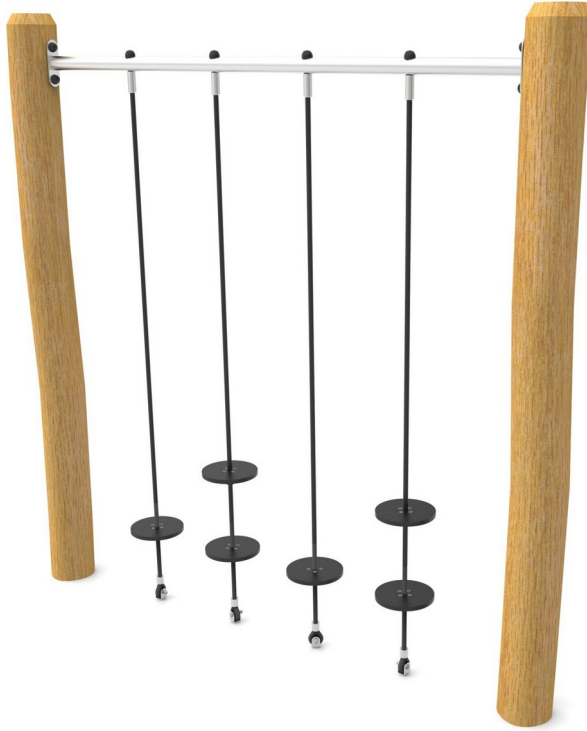

# Ścianka linowa z krążkami robinia

0270030

DREWNO - ROBIN WOOD

## Материальная спецификация:

<b>Строительный материал</b>	из древесины робинии, пропитанной для защиты от погодных условий и окрашенной в натуральный цвет
<b>Дополнительные элементы Перила</b>	нержавеющая сталь
<b>Фундаментирование</b>	заглублен в грунт на заданную глубину и залит бетоном класса не менее В-20
<b>Листы</b>	Листы HDPE с фрезерованными рисунками
<b>Канаты</b>	Канаты с металлическим сердечником и полипропиленовой оболочкой, соединённые пластиковыми или алюминиевыми соединителями.
<b>Другое</b>	Śruby wykonane ze stali nierdzewnej z poliamidowymi nakładkami. Drewno zastosowane w słupach konstrukcyjnych jest naturalne, nieimpregnowane.

## ДАнные УСТРОЙСТВА:

Размер устройства	2,20 x 0,18 x 2,20 m
Размер зоны	5,2 x 3,2 m
Высота падения	0,7 m m
Площадь зоны безопасности	14,6 m2 m2
Возраст пользователей	3-12
Количество пользователей	3
Материал	Drewno
Низкая высота падения	tak
Соответствие стандартам	PN-EN 1176