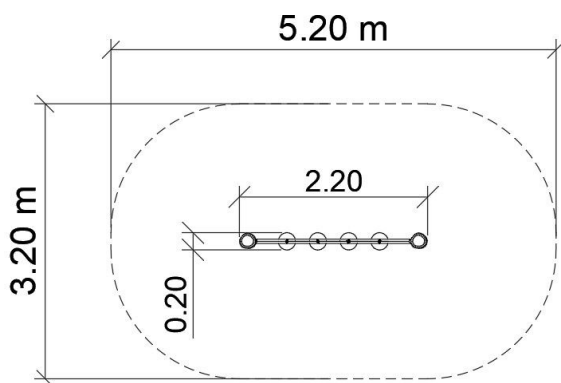

## ДАнные УСТРОЙСТВА:

Размер устройства	2,20 x 0,18 x 2,20 m
Размер зоны	5,2 x 3,2 m
Высота падения	0,7 m m
Площадь зоны безопасности	14,6 m2 m2
Возраст пользователей	3-12
Количество пользователей	3
Материал	Drewno
Низкая высота падения	tak
Соответствие стандартам	PN-EN 1176