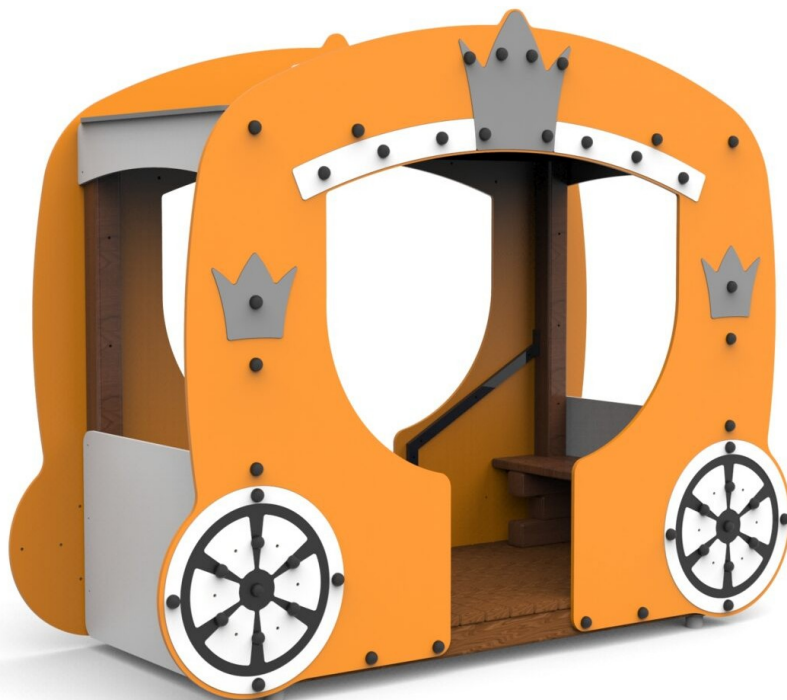

Inclusive

Powóz książęcy

0280055

DREWNO - CASTLE

Материальная спецификация:

Строительный материал	из клееной древесины с поверхностной пропиткой, квадратное сечение 95 x 95 мм
Подмости	фанера или Панели HPL
Фундаментирование	заглублен в грунт на заданную глубину и залит бетоном класса не менее В-20 или прикреплено к бетонному основанию
Листы	Листы HDPE с фрезерованными рисунками

tel./fax: +48 71 312 72 50, +48 724 654 898
e-mail: biuro@freekids.pl www.freekids.pl

rev. 001/2026

Powóz książęcy

0280055

DREWNO - CASTLE

ДАННЫЕ УСТРОЙСТВА:

Размер устройства	2,52 x 1,02 x 2,11 m
Размер зоны	5,02 x 4,02 m
Высота падения	0,2 m
Площадь зоны безопасности	18,2 m ²
Возраст пользователей	3-12
Количество пользователей	6
Материал	Drewno
Низкая высота падения	tak
Соответствие стандартам	PN-EN 1176