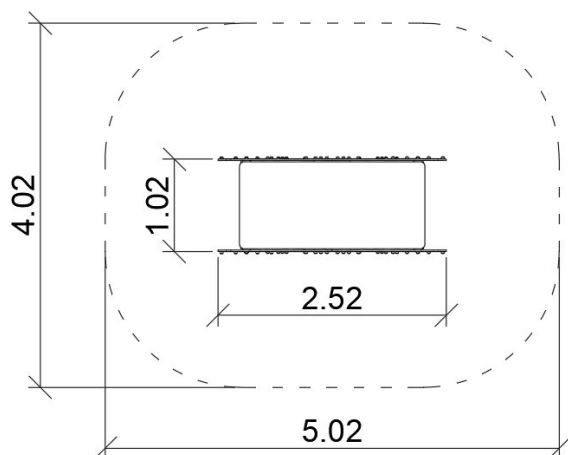

tel./fax: +48 71 312 72 50, +48 724 654 898
e-mail: biuro@freekids.pl www.freekids.pl

rev. 001/2026

Powóz książęcy

0280055

DREWNO - CASTLE

ДАННЫЕ УСТРОЙСТВА:

Размер устройства	2,52 x 1,02 x 2,11 m
Размер зоны	5,02 x 4,02 m
Высота падения	0,2 m
Площадь зоны безопасности	18,2 m ²
Возраст пользователей	3-12
Количество пользователей	6
Материал	Drewno
Низкая высота падения	tak
Соответствие стандартам	PN-EN 1176