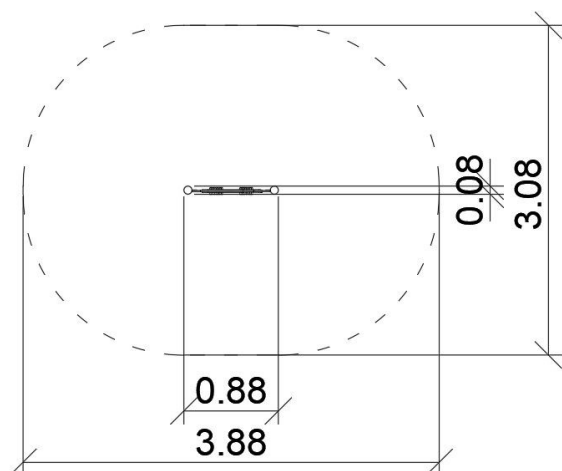

tel./fax: +48 71 312 72 50, +48 724 654 898
e-mail: biuro@freekids.pl www.freekids.pl

rev. 001/2026

Tablica IQ tablica do rysowania

0099014

METAL - UZUPEŁNIAJĄCE

ДАнные УСТРОЙСТВА:

Размер устройства	0,88 x 0,08 x 1,30 m
Размер зоны	3,88 x 3,08 m
Высота падения	nie dotyczy m
Площадь зоны безопасности	10,00 m ²
Возраст пользователей	1-7
Количество пользователей	2
Материал	Metal
Низкая высота падения	nie dotyczy
Соответствие стандартам	PN-EN 1176