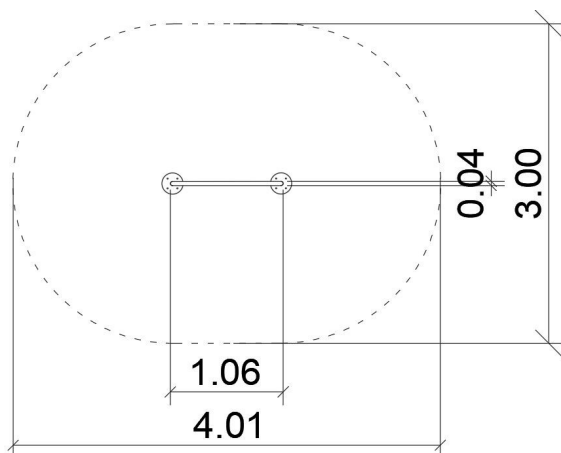

tel./fax: +48 71 312 72 50, +48 724 654 898
e-mail: biuro@freekids.pl www.freekids.pl

rev. 001/2026

Tablica integracyjna puzzle

0400011

METAL - UZUPEŁNIAJĄCE

ДАнные УСТРОЙСТВА:

Размер устройства	1,06 x 0,04 x 1,65 m
Размер зоны	4,01 x 3,00 m
Высота падения	nie dotyczy m
Площадь зоны безопасности	10,10 m ²
Возраст пользователей	∞
Количество пользователей	1
Материал	Metal
Низкая высота падения	nie dotyczy
Соответствие стандартам	PN-EN 1176