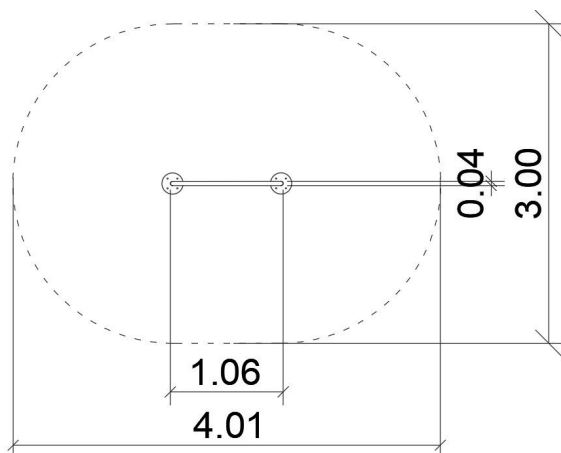

tel./fax: +48 71 312 72 50, +48 724 654 898
e-mail: biuro@freekids.pl www.freekids.pl

rev. 001/2026

Tablica integracyjna puzzle

0400011

METAL - EDUCATIONAL BOARDS

ДАННЫЕ УСТРОЙСТВА:

Размер устройства	1,06 x 0,04 x 1,65 m
Размер зоны	4,01 x 3,00 m
Высота падения	nie dotyczy m
Площадь зоны безопасности	10,10 m ²
Возраст пользователей	∞
Количество пользователей	1
Материал	Metal
Низкая высота падения	nie dotyczy
Соответствие стандартам	PN-EN 1176