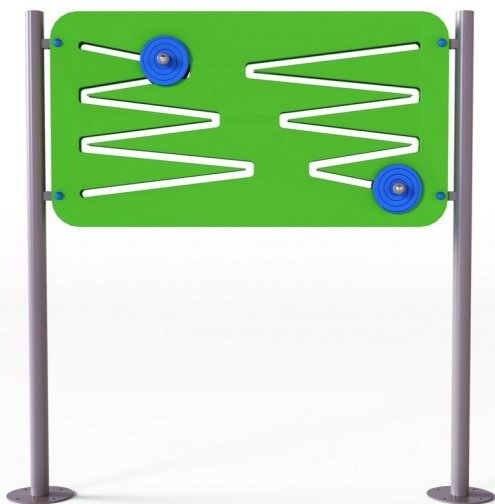

Inclusive

Tablica integracyjna Marble Run

0400013

METAL - UZUPEŁNIAJĄCE

Материальная спецификация:

| | |
|------------------------------|--|
| Строительный материал | оцинкованная сталь, покрытая порошковой краской для долговечности и устойчивости к коррозии или из нержавеющей стали |
| Фундаментирование | заглублен в грунт на заданную глубину и залит бетоном класса не менее В-20 или прикреплено к бетонному основанию |
| Листы | Листы HDPE с фрезерованными рисунками |

tel./fax: +48 71 312 72 50, +48 724 654 898
e-mail: biuro@freekids.pl www.freekids.pl

rev. 001/2026

Tablica integracyjna Marble Run

0400013

METAL - UZUPEŁNIAJĄCE

ДАнные УСТРОЙСТВА:

| | |
|---------------------------|----------------------|
| Размер устройства | 1,42 x 0,18 x 1,46 m |
| Размер зоны | 3,41 x 2,00 m |
| Высота падения | nie dotyczy m |
| Площадь зоны безопасности | 14,06 m ² |
| Возраст пользователей | ∞ |
| Количество пользователей | 2 |
| Материал | Metal |
| Низкая высота падения | nie dotyczy |
| Соответствие стандартам | PN-EN 1176 |