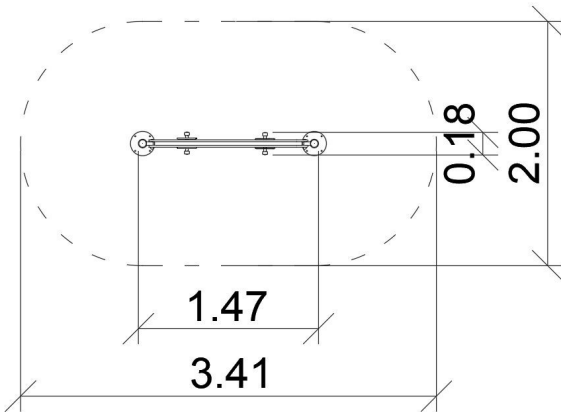

tel./fax: +48 71 312 72 50, +48 724 654 898
e-mail: biuro@freekids.pl www.freekids.pl

rev. 001/2026

Tablica integracyjna Marble Run

0400013

METAL - UZUPEŁNIAJĄCE

ДАнные УСТРОЙСТВА:

| | |
|---------------------------|----------------------|
| Размер устройства | 1,42 x 0,18 x 1,46 m |
| Размер зоны | 3,41 x 2,00 m |
| Высота падения | nie dotyczy m |
| Площадь зоны безопасности | 14,06 m ² |
| Возраст пользователей | ∞ |
| Количество пользователей | 2 |
| Материал | Metal |
| Низкая высота падения | nie dotyczy |
| Соответствие стандартам | PN-EN 1176 |