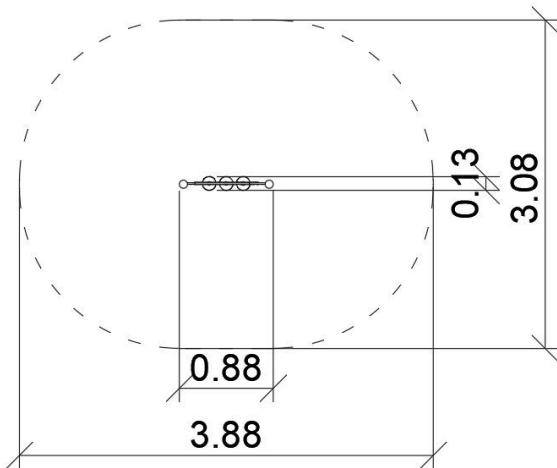

tel./fax: +48 71 312 72 50, +48 724 654 898
e-mail: biuro@freekids.pl www.freekids.pl

rev. 001/2026

Kółko i krzyżyk

0094006

METAL - ELIPSO

ДАнные УСТРОЙСТВА:

Размер устройства	0,13 x 0,88 x 1,40 m
Размер зоны	3,08 x 3,88 m
Высота падения	nie dotyczy m
Площадь зоны безопасности	10,0 m ²
Возраст пользователей	2-5
Количество пользователей	2
Материал	Metal
Низкая высота падения	tak
Соответствие стандартам	PN-EN 1176