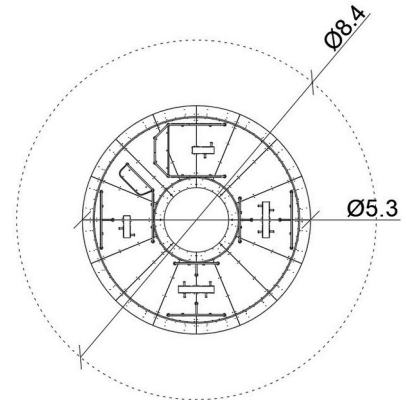

Inclusive

Kolejka integracyjna

0400005

METAL - CAROUSELS

Материальная спецификация:

Строительный материал	из древесины робинии, пропитанной для защиты от погодных условий и окрашенной в натуральный цвет или из пропитанной древесины лиственницы
Подмости	фанера или Панели HPL
Фундаментирование	прикреплено к бетонному основанию или заглублен в грунт на заданную глубину
Горки	из прочного материала LDPE, устойчивого к УФ-излучению

tel./fax: +48 71 312 72 50, +48 724 654 898
e-mail: biuro@freekids.pl www.freekids.pl

rev. 001/2026

Kolejka integracyjna

0400005

METAL - CAROUSELS

ДАННЫЕ УСТРОЙСТВА:

Размер устройства	ø 5,3 m
Размер зоны	ø 8,40 m
Высота падения	nie dotyczy m
Площадь зоны безопасности	54,77 m ²
Возраст пользователей	∞
Количество пользователей	20
Материал	Metal
Низкая высота падения	nie dotyczy
Соответствие стандартам	PN-EN 1176