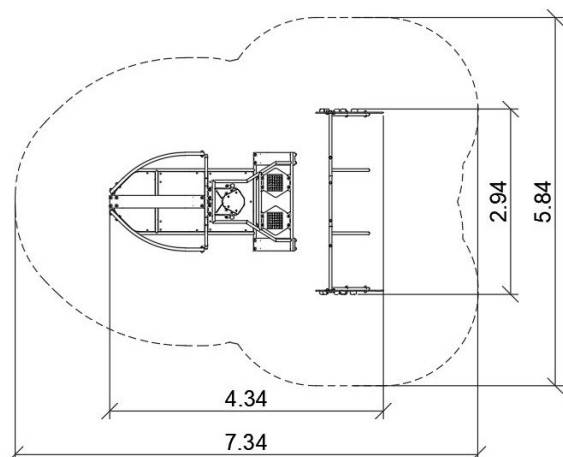

tel./fax: +48 71 312 72 50, +48 724 654 898
e-mail: biuro@freekids.pl www.freekids.pl

rev. 001/2026

Lumi Ptug

0230003

METAL - LUMI

ДАнные УСТРОЙСТВА:

Размер устройства	4,34 x 2,94 x 2,0 m
Размер зоны	7,34 x 5,84 m
Высота падения	1,50 m
Площадь зоны безопасности	33,8 m ²
Возраст пользователей	3-12
Количество пользователей	14
Материал	Metal
Низкая высота падения	nie
Соответствие стандартам	PN-EN 1176