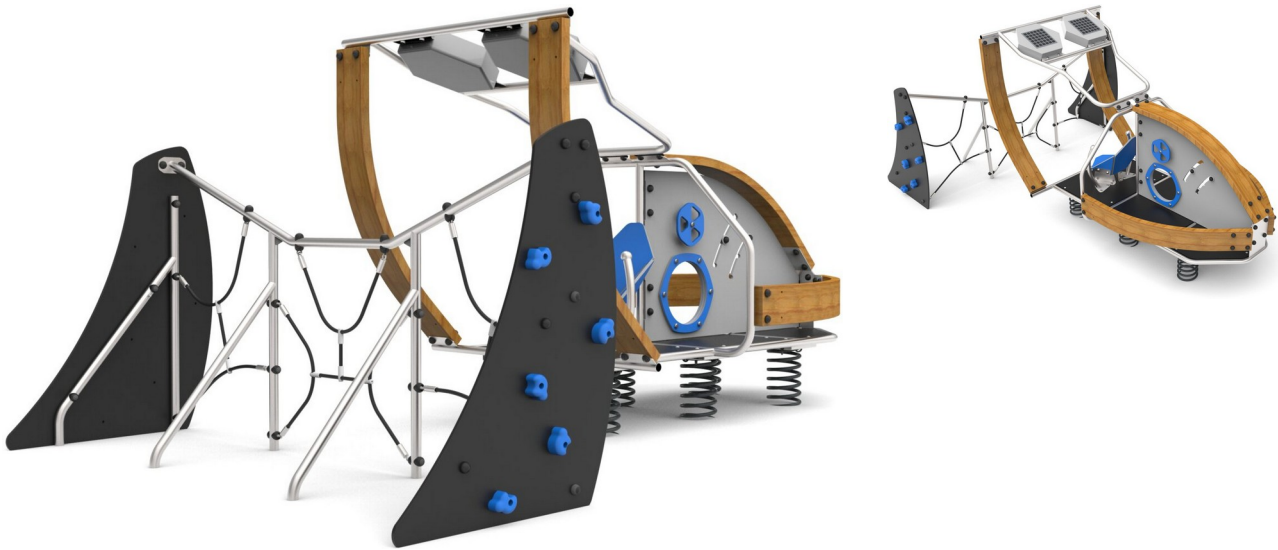

Lumi Pług

0230003

METAL - LUMI

Материальная спецификация:

Строительный материал	оцинкованная сталь, покрытая порошковой краской для долговечности и устойчивости к коррозии или из нержавеющей стали
Дополнительные элементы Перила	оцинкованная черная сталь, покрытая порошком или нержавеющая сталь
Подмости	фанера или Панели HPL
Фундаментирование	заглублен в грунт на заданную глубину и залит бетоном класса не менее В-20 или прикреплено к бетонному основанию
Листы	Листы HDPE с фрезерованными рисунками или Листы литого поликарбоната, прозрачные или тонированные

tel./fax: +48 71 312 72 50, +48 724 654 898
e-mail: biuro@freekids.pl www.freekids.pl

rev. 001/2026

Lumi Ptug

0230003

METAL - LUMI

ДАнные УСТРОЙСТВА:

Размер устройства	4,34 x 2,94 x 2,0 m
Размер зоны	7,34 x 5,84 m
Высота падения	1,50 m
Площадь зоны безопасности	33,8 m ²
Возраст пользователей	3-12
Количество пользователей	14
Материал	Metal
Низкая высота падения	nie
Соответствие стандартам	PN-EN 1176