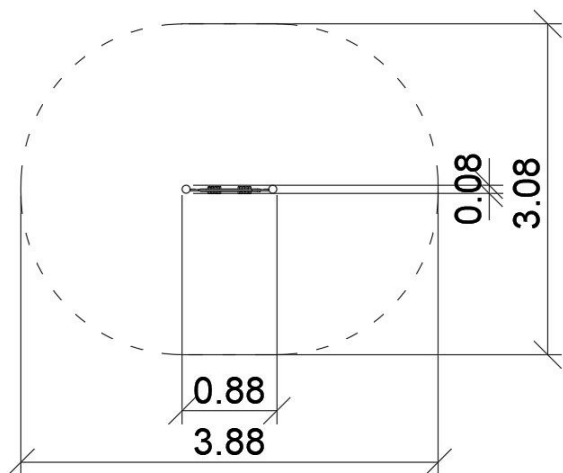

tel./fax: +48 71 312 72 50, +48 724 654 898
e-mail: biuro@freekids.pl www.freekids.pl

rev. 001/2026

Tablica IQ labirynt miś

0099011

METAL - UZUPEŁNIAJĄCE

ДАнные УСТРОЙСТВА:

Размер устройства	0,88 x 0,08 x 1,30 m
Размер зоны	3,88 x 3,08 m
Высота падения	nie dotyczy m
Площадь зоны безопасности	10,00 m ²
Возраст пользователей	1-7
Количество пользователей	1
Материал	Metal
Низкая высота падения	nie dotyczy
Соответствие стандартам	PN-EN 1176