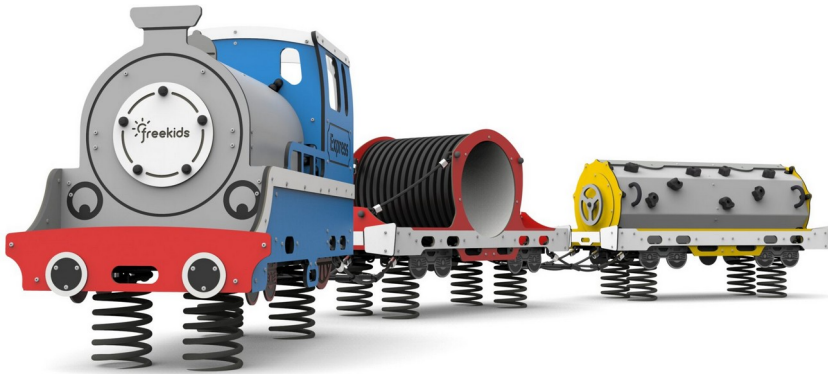

Поезд Мини Сити 1 (паровоз)

0210031

Металл - МИНИ СИТИ

:

--	--

Из-за постоянного совершенствования технических решений компанией Freekids представленные чертежи, включая цвета и размеры, могут незначительно отличаться от актуально производимых устройств.

Металл - МИНИ СИТИ

ДАННЫЕ УСТРОЙСТВА:

Размер устройства	3,51 x 5,45 x 1,50 м
Размер зоны	6,51 x 8,44 м
Высота падения	0,90 м
Площадь зоны безопасности	33,4 м ²
Возраст пользователей	2-6
Количество пользователей	10
Материал	Металл
Низкая высота падения	да
Соответствие стандартам	PN-EN 1176