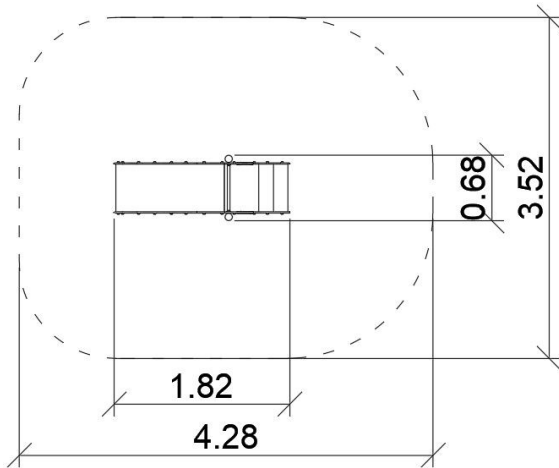

tel./fax: +48 71 312 72 50, +48 724 654 898
e-mail: biuro@freekids.pl www.freekids.pl

rev. 001/2026

Zjeżdżalnia

0094010

METAL - ELIPSO

ДАнные УСТРОЙСТВА:

Размер устройства	0,68 x 1,82 x 1,38 m
Размер зоны	3,52 x 4,28 m
Высота падения	0,6 m
Площадь зоны безопасности	13,6 m ²
Возраст пользователей	2-5
Количество пользователей	1
Материал	Metal
Низкая высота падения	tak
Соответствие стандартам	PN-EN 1176