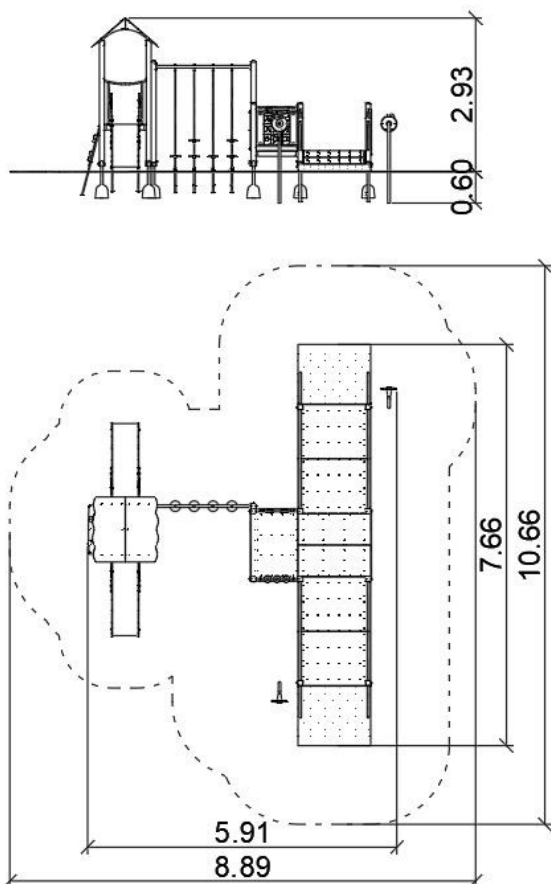

Inclusive

Farm 10

0116010

DREWNO - FARM

Материальная спецификация:

Строительный материал	из клееной древесины с поверхностной пропиткой, квадратное сечение 95 x 95 мм
Дополнительные элементы Перила	оцинкованная черная сталь, покрытая порошком или нержавеющая сталь
Подмости	фанера или Панели HPL
Фундаментирование	заглублен в грунт на заданную глубину и залит бетоном класса не менее В-20 или прикреплено к бетонному основанию
Листы	Листы HDPE с фрезерованными рисунками
Горки	из нержавеющей стали, трубчатые, трубоподобные или с боками из HDPE-панелей

tel./fax: +48 71 312 72 50, +48 724 654 898
e-mail: biuro@freekids.pl www.freekids.pl

rev. 001/2026

Farm 10

0116010

DREWNO - FARM

ДАнные УСТРОЙСТВА:

Размер устройства	5,91 x 7,66 x 2,93 m
Размер зоны	8,89 x 10,66 m
Высота падения	0,90 m
Площадь зоны безопасности	67,2 m ²
Возраст пользователей	3-12
Количество пользователей	24
Материал	Drewno
Низкая высота падения	tak
Соответствие стандартам	PN-EN 1176