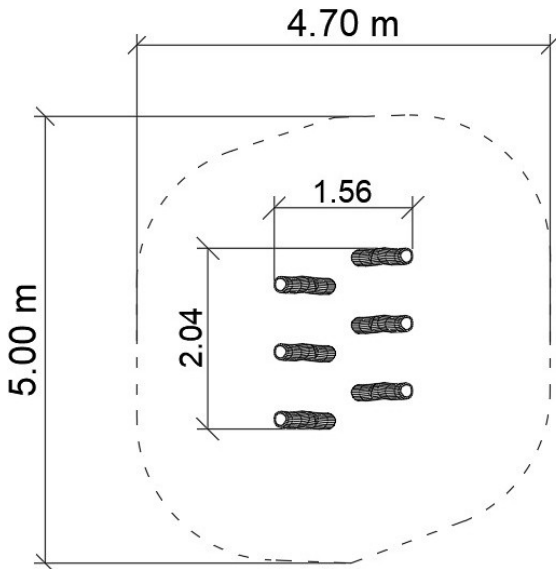

tel./fax: +48 71 312 72 50, +48 724 654 898
e-mail: biuro@freekids.pl www.freekids.pl

rev. 001/2026

Szczudła

0270042

DREWNO - ROBIN WOOD

ДАнные УСТРОЙСТВА:

| | |
|---------------------------|----------------------|
| Размер устройства | 1,75 x 2,04 x 1,60 m |
| Размер зоны | 5,0 x 4,7 m |
| Высота падения | 0,3 m |
| Площадь зоны безопасности | 19,6 m ² |
| Возраст пользователей | 3-12 |
| Количество пользователей | 3 |
| Материал | Drewno |
| Низкая высота падения | tak |
| Соответствие стандартам | PN-EN 1176 |