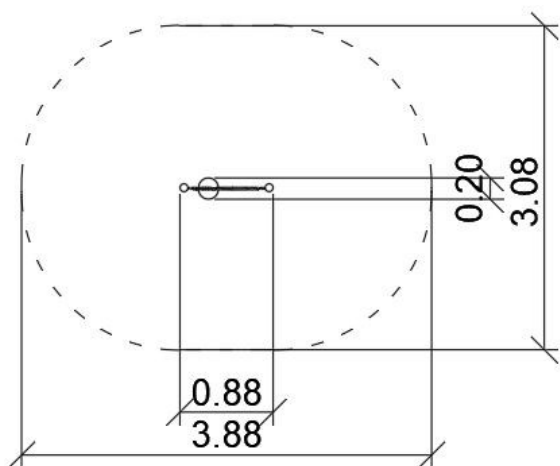

tel./fax: +48 71 312 72 50, +48 724 654 898
e-mail: biuro@freekids.pl www.freekids.pl

rev. 001/2026

Tablica do rysowania (duża)

0094007

METAL - ELIPSO

ДАННЫЕ УСТРОЙСТВА:

Размер устройства	0,20 x 0,88 x 1,40 m
Размер зоны	3,08 x 3,88 m
Высота падения	nie dotyczy m
Площадь зоны безопасности	10,0 m ²
Возраст пользователей	2-5
Количество пользователей	2
Материал	Metal
Низкая высота падения	tak
Соответствие стандартам	PN-EN 1176